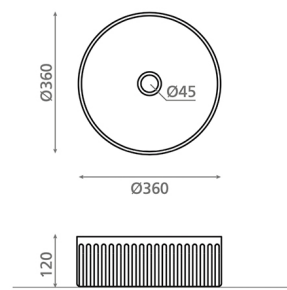

Dimensiones Diámetro: 360mm Alto: 120mm

Peso 7.0 kg

Material Porcelana

Forma Circular

Observaciones

Incluye válvula

Colores disponibles

Gold