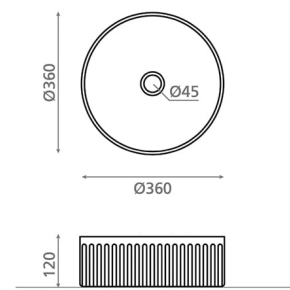

Dimensiones Diámetro: 360mm Alto: 120mm

Peso 7.0 kg

Material Porcelana

Forma Circular

Observaciones

Incluye válvula

Colores disponibles

Gold