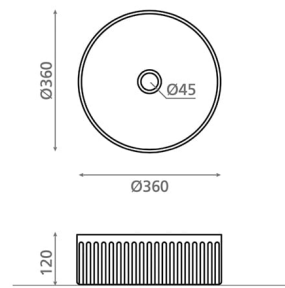

# Wadi Mate hojas oro

REF. 00481

Edición especial decorada con motivos de hojas en oro sobre acabado mate. Una pieza que combina artesanía y lujo.

**Colocación** Sobre encimera

**Dimensiones** Diámetro: 360mm Alto: 120mm

**Peso** 7.0 kg

**Material** Porcelana

**Forma** Circular

**Observaciones**

Incluye válvula

**Colores disponibles**

Azul